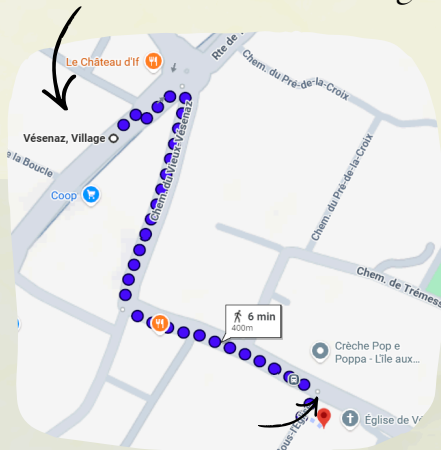

C'est où ?

C'est quand ?

Arrêt du bus Vésenaz Village

Parking des Ray

Mardi : 12h00 à 13h30

Mercredi : 14h00 à 18h00

Jeudi : 12h00 à 13h30
16h30 à 19h00

Vendredi : 12h00 à 13h30
16h30 à 20h00